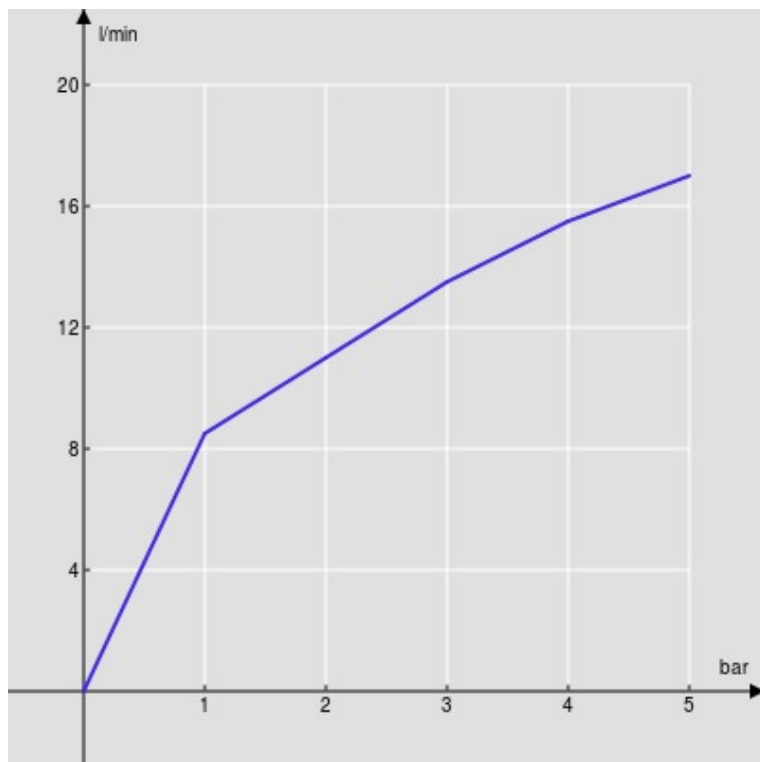

SPECIFICHE

Monocomando

Moon drop PVD

Bocca girevole 180° (adattabile 120° o 360°)

Aeratore anticalcare M 24 x 1

Flessibili inox ø 3/8"

Limitatore di portata con freno al 50%

Imballo: 56,5 x 29 x 7,1 cm / 0,011633 m<sup>3</sup> / 2,72 kg

DIAGRAMMA DI PORTATA: ACQUA CALDA/FREDDA

— Aeratore

DIAGRAMMA DI PORTATA: ACQUA MISCELATA

— Aeratore