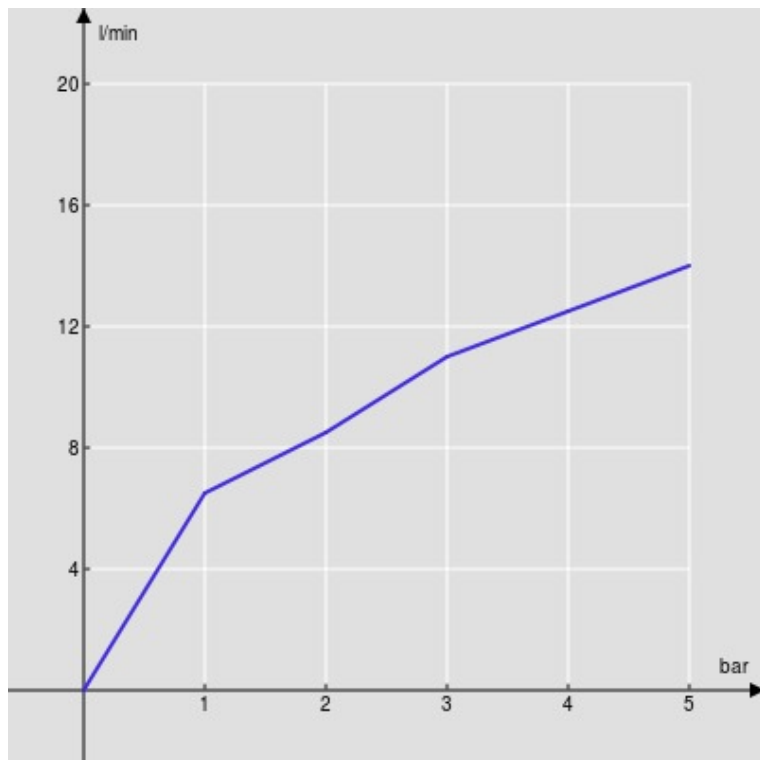

SPECIFICHE

Monocomando

Moon drop PVD

Bocca girevole 180° (adattabile 120° o 360°)

Aeratore anticalcare M 24 x 1

Flessibili inox ø 3/8"

Limitatore di portata con freno al 50%

Imballo: 56,5 x 29 x 7,1 cm / 0,011633 m<sup>3</sup> / 2,72 kg

DIAGRAMMA DI PORTATA: ACQUA CALDA/FREDDA

— Aeratore

DIAGRAMMA DI PORTATA: ACQUA MISCELATA

— Aeratore